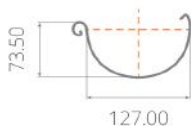

белый(RR 20), коричневый(RR 32, RAL 8017), вишневый(RR29), темно-серый(RR23), зеленый(RAL 6005, RR 11)

Держатели желоба устанавливаются через 300 мм для меди и 600мм и для стали.

Два размера водосточных систем

МАЛАЯ СИСТЕМА

БОЛЬШАЯ СИСТЕМА

МАЛАЯ СИСТЕМА

БОЛЬШАЯ СИСТЕМА

Все элементы водосточной системы производятся в соответствии с немецким стандартом DIN 18461

Базовые элементы

Желоб водосточный

Труба водосточная