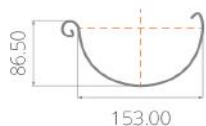

белый(RR 20), коричневый(RR 32, RAL 8017), вишневый(RR29), темно-серый(RR23), зеленый(RAL 6005, RR 11)

Держатели желоба устанавливаются через 300 мм для меди и 600мм и для стали.

Два размера водосточных систем

МАЛАЯ СИСТЕМА

БОЛЬШАЯ СИСТЕМА

МАЛАЯ СИСТЕМА

БОЛЬШАЯ СИСТЕМА

Все элементы водосточной системы производятся в соответствии с немецким стандартом DIN 18461

Базовые элементы

Желоб водосточный

Труба водосточная