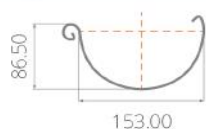

S-обвод	шт.	46,85р.	48,01р.
	Воронка водосборная	шт.	532,33р.	543,54р.
	Тройник	шт.	152,02р.	154,95р.
НОВИНКА	Ограничитель перелива прямой L=0,40м.	шт.	102,52р.	103,68р.
НОВИНКА	Ограничитель перелива угловой L=0,20м*0,20м.	шт.	103,04р.	104,20р.
	Сетка желоба в комплекте N (Алюминий) (Длина 2 м.п.) (В комплекте: (1 Сетка + 4 Опоры + 4 Клипсы)	шт.	141,10р.	141,10р.
	Декоративный хомут трубы под метиз с комплектом крепления (под заказ)	шт.	23,83р.	25,34р.
	Декоративный хомут трубы под дерево с комплектом крепления (под заказ)	шт.	27,50р.	29,21р.
	Водосборник цилиндрический в комплекте (под заказ)	шт.	426,23р.	448,10р.
	Водосборник дизайнерский с сеткой (под заказ)	шт.	0,00р.	422,30р.
	Воронка водосборная удлиненная (под заказ)	шт.	677,84р.	700,38р.
	Воронка водосборная круглая	шт.	89,77р.	92,45р.
	Поддержка желоба N	шт.	7,24р.	7,24р.
	Удлинитель для крюка универсального (оцинк.) N	шт.	0,00р.	0,00р.
	Удлинитель для крюка универсального - боковой (оцинк.) N	шт.	14,23р.	19,64р.
	Устройство для гибки крюков	шт.	215,29р.	215,29р.

белый(RR 20), коричневый(RR 32, RAL 8017), вишневый(RR29), темно-серый(RR23), зеленый(RAL 6005, RR 11)

Держатели желоба устанавливаются через 300 мм для меди и 600мм и для стали.

Два размера водосточных систем

МАЛАЯ СИСТЕМА

БОЛЬШАЯ СИСТЕМА

МАЛАЯ СИСТЕМА

БОЛЬШАЯ СИСТЕМА

Все элементы водосточной системы производятся в соответствии с немецким стандартом DIN 18461