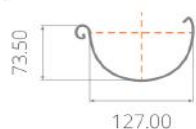

белый(RR 20), коричневый(RR 32, RAL 8017), вишневый(RR29), темно-серый(RR23), зеленый(RAL 6005, RR 11)

Держатели желоба устанавливаются через 300 мм для меди и 600мм и для стали.

Два размера водосточных систем

МАЛАЯ СИСТЕМА

БОЛЬШАЯ СИСТЕМА

МАЛАЯ СИСТЕМА

БОЛЬШАЯ СИСТЕМА

Все элементы водосточной системы производятся в соответствии с немецким стандартом DIN 18461

Базовые элементы

Желоб водосточный

Труба водосточная